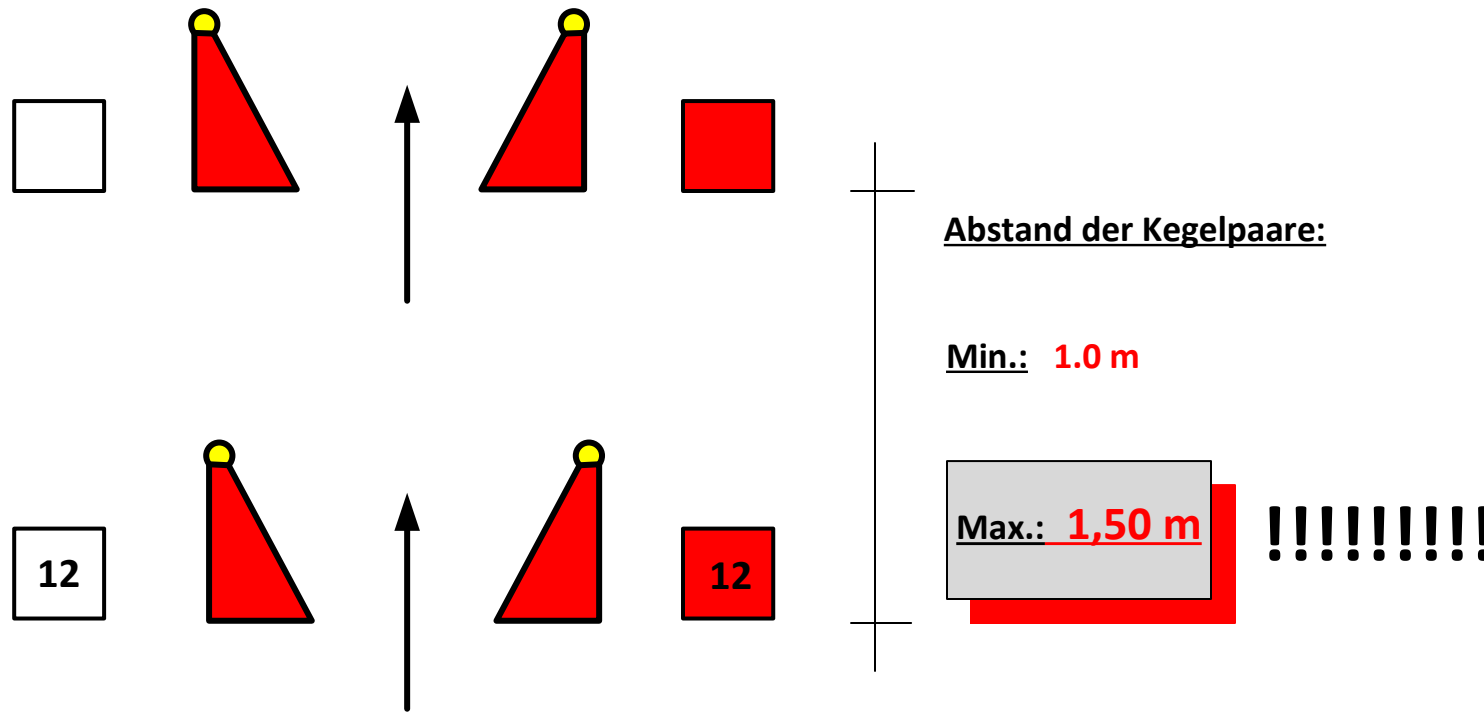

Oxer

Soll in 2016 als Pilotprojekt laufen, und evtl. (je Nach Erfahrungsberichten) in LPO 2018 aufgenommen werden

Nach Veröffentlichung meiner PP wurde nachträglich der Maximalabstand der Kegelpaare geändert !!